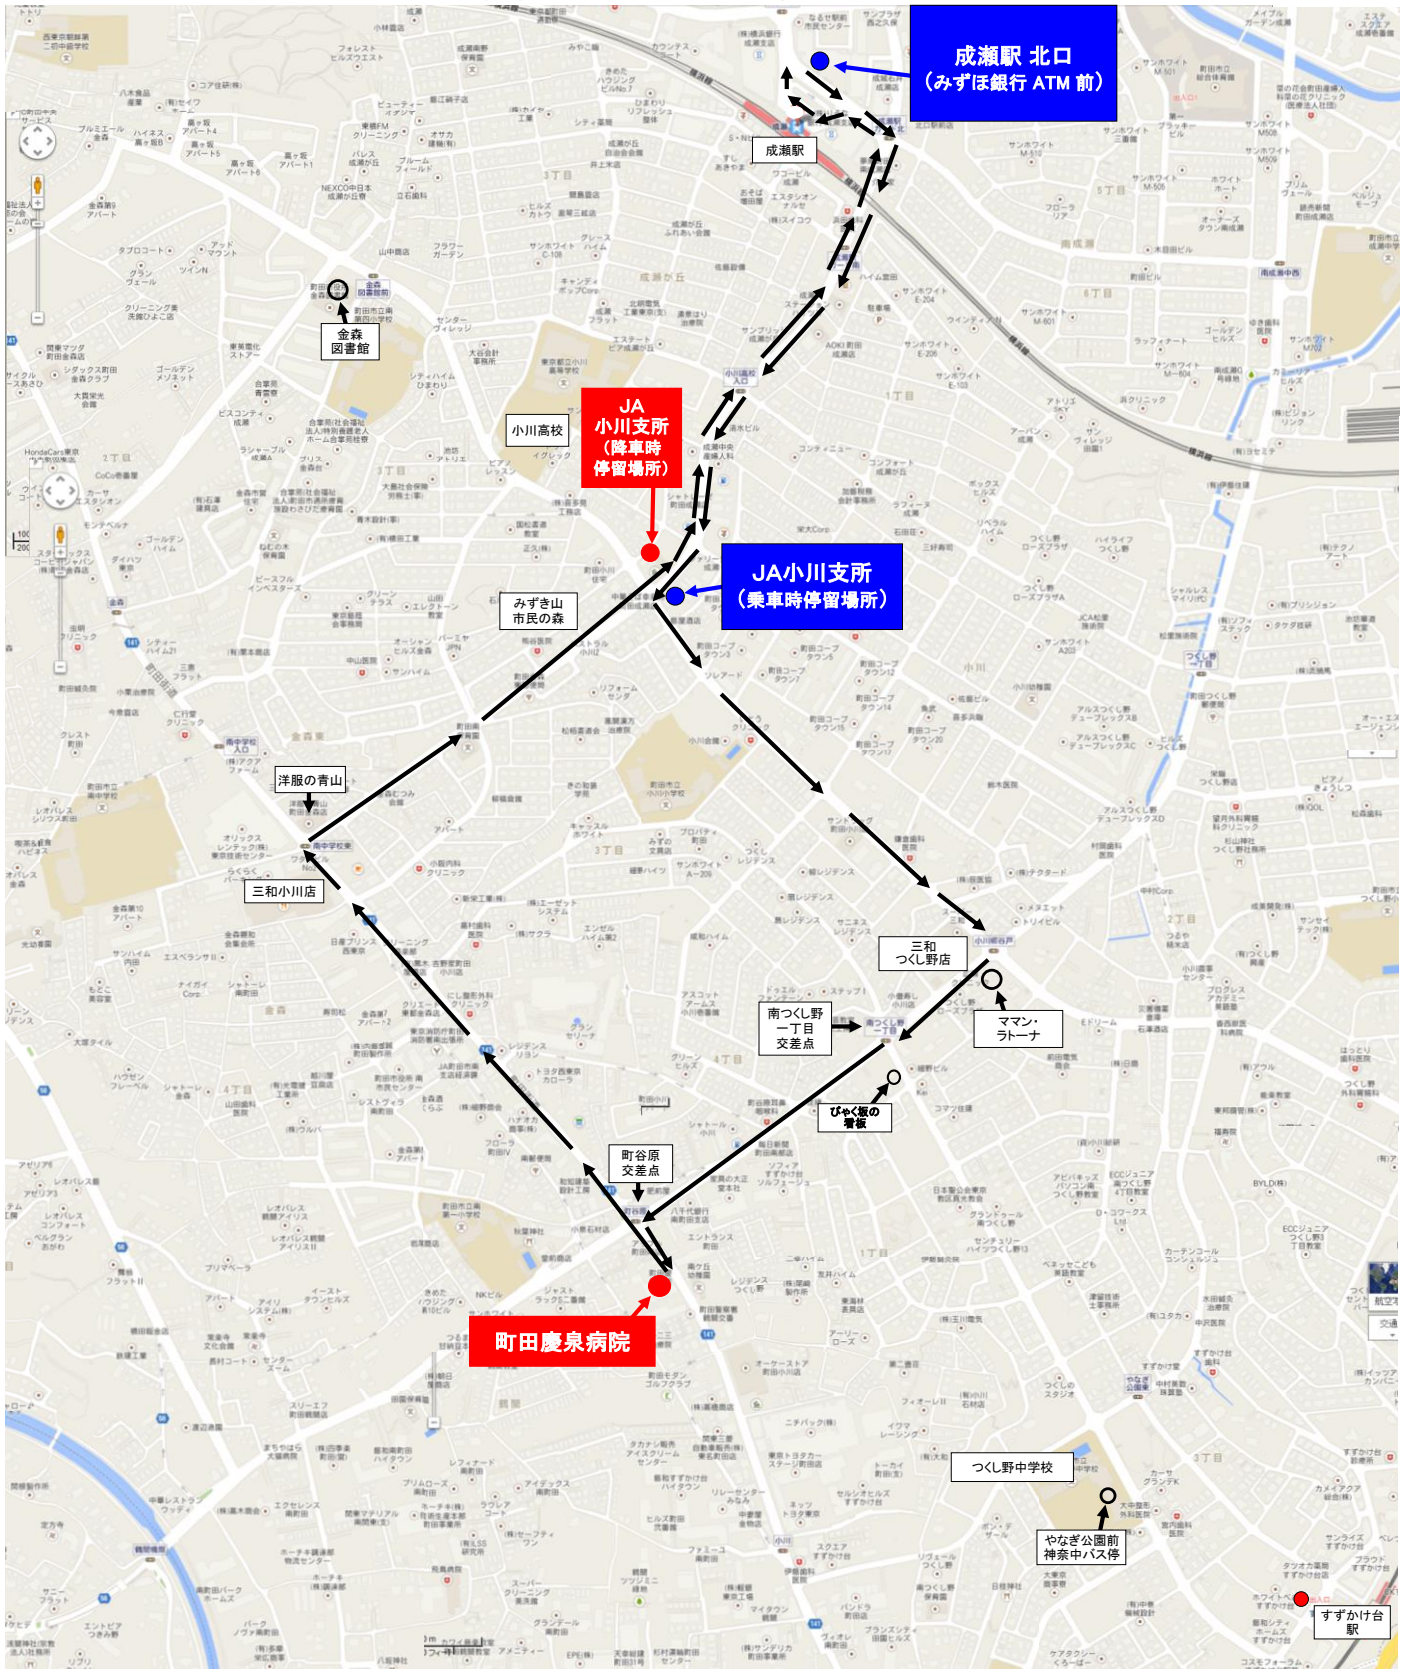

# バス運行地図 I. 成瀬駅行き (停留所: JA小川支所、成瀬駅 北口)

※ご乗車の際は、手を挙げて、お知らせください。  
 交通事情により一部ルートが変更となる場合がございます。  
 ルートが変更となった場合でも停留所( JA 小川支所、成瀬駅北口)を通行いたします。  
 ご理解くださいますようお願い申し上げます。

2015年 12月 29日